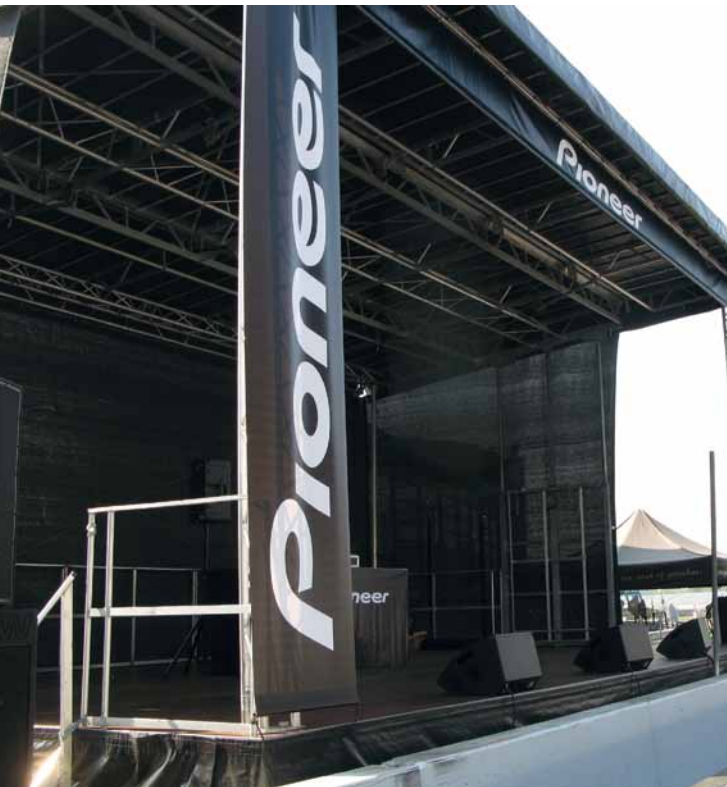

61 m<sup>2</sup> podiumoppervlakte met een hoogte van circa 1,00-1,40 m en een toegestane verdeelde daklast van 1.050 kg maakt dit podium geschikt voor de grote en middelgrote evenementen. Het podium heeft een unieke dakconstructie, een grootse uitstraling en is toegankelijk middels een aluminium trap.

De zijkanten zijn voor 2/3 afgewerkt met weerbestendig windgaas voor een optimale kijkhoek waarbij de achterzijde volledig door middel van windgaas gesloten is. Rondom is het podium afgewerkt met een zwarte bizonyl afrok.