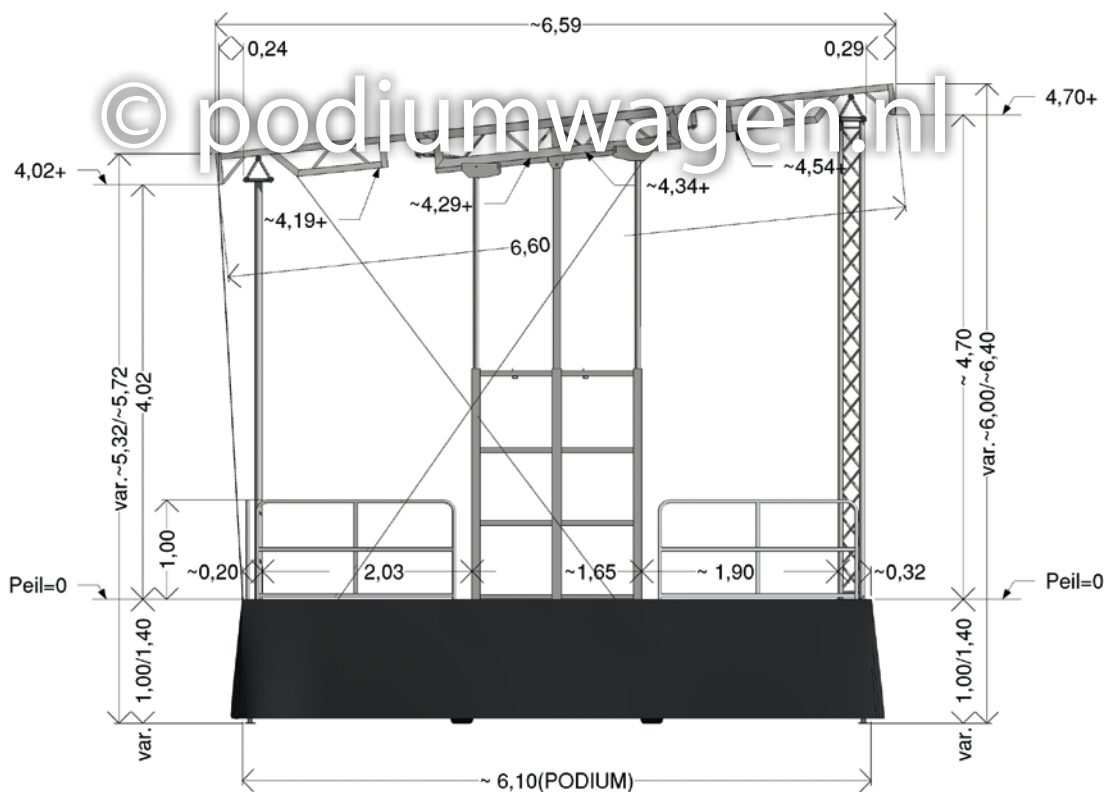

Zijaanzicht